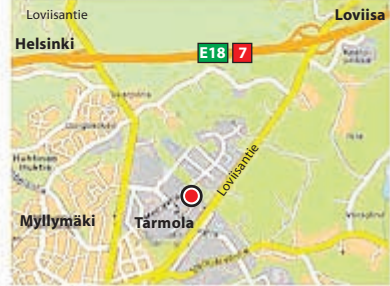

KT KONEKOR OY
RAKENNUSKONEET

Mestarintie 23
06150 PORVOO - FINLAND
Tel. +358 207 479 469 Fax +358 207 479 460
myynti@konekor.fi www.konekor.fi